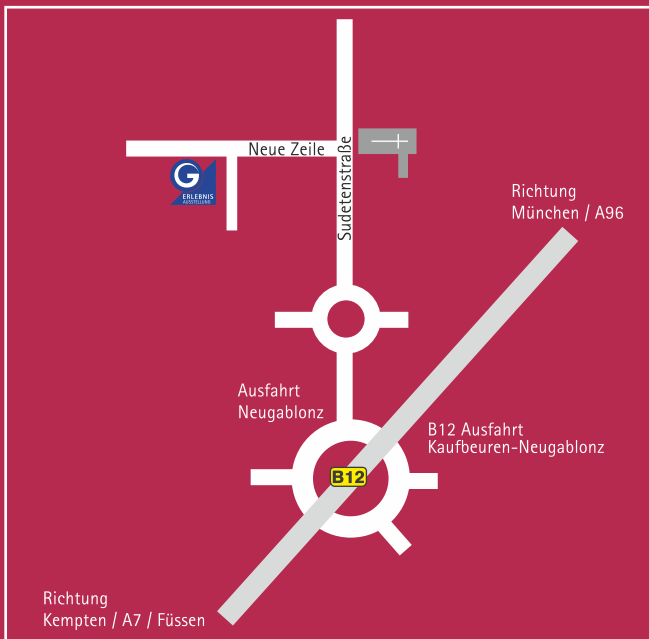

Öffnungszeiten

Montag - Freitag	09.30 Uhr - 12.00 Uhr
Montag - Donnerstag	14.00 Uhr - 17.00 Uhr
Eintritt frei	

Hinweise

Für Gäste mit weiter Anreise und Gruppen empfiehlt sich eine telefonische Voranmeldung. Der wesentliche Teil der Ausstellung liegt im ersten Obergeschoss, es gibt keinen Aufzug.

Erlebnisausstellung der Gablonzer Industrie
Neue Zeile 11
87600 Kaufbeuren-Neugablonz
Germany
Fon: +49 (0) 8341 98903
info@erlebnisausstellung.info
www.erlebnisausstellung.info
www.gastfreund.net/erlebnisausstellung